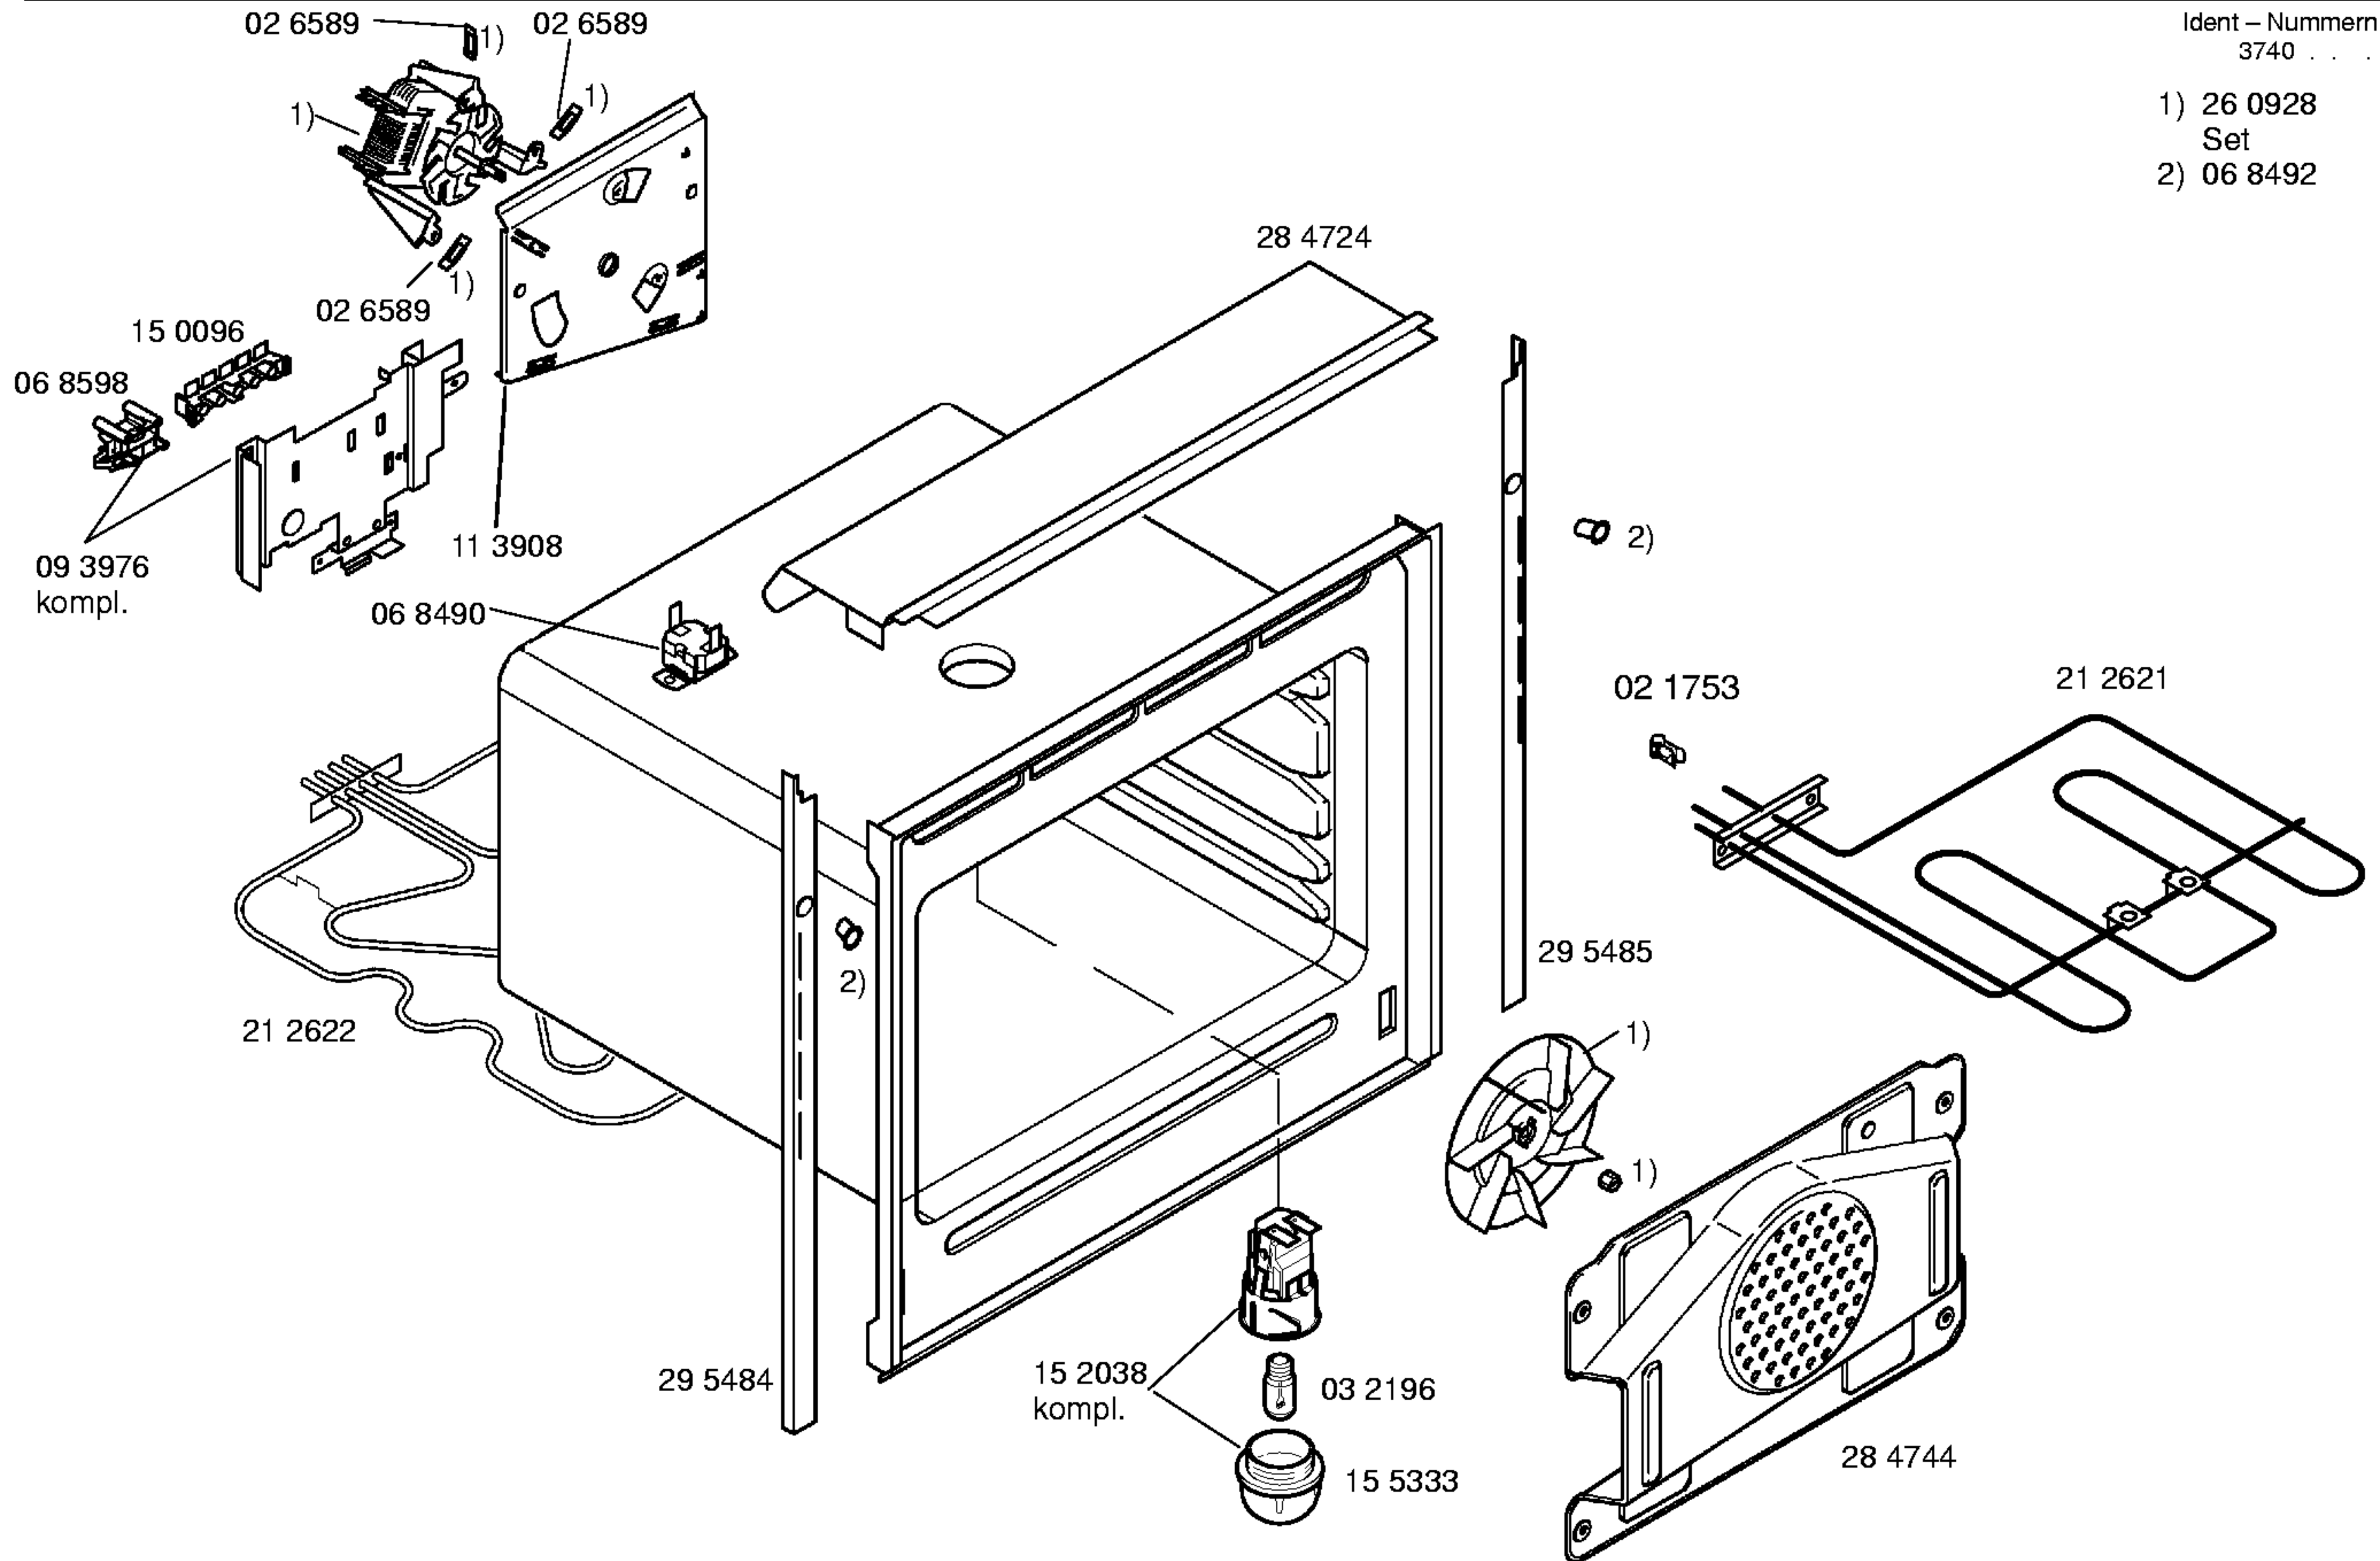

Ident - Nummern - Konstante
 3740

Gebrauchsanweisung
 52 2025-DE
 52 2026-GB
 52 2027-FR
 52 2028-NL

Montageanleitung
 51 6443
 (D,GB,F,I,NL,DK,ES,PT
 NO,SE,FI,GR))

Einbausatz
 06 8506

Zubehör:

- Backblech emailliert
 HEZ 3100
- Backblech Alu
 HEZ 3000
- Grillblech
 HEZ 2500
- Universalpfanne
 HEZ 3300
- Kombirost
 HEZ 3400

- 1) 01 4254
- 2) 02 0943

Ident – Nummern – Konstante
3740

- 1) 26 0928
Set
- 2) 06 8492

Ident – Nummern – Konstante
 3740

- 1) 06 8581
 - 2) 51 9252
- Typenschild

Ident – Nummern – Konstante
3740

Ident – Nummern – Konstante
3740