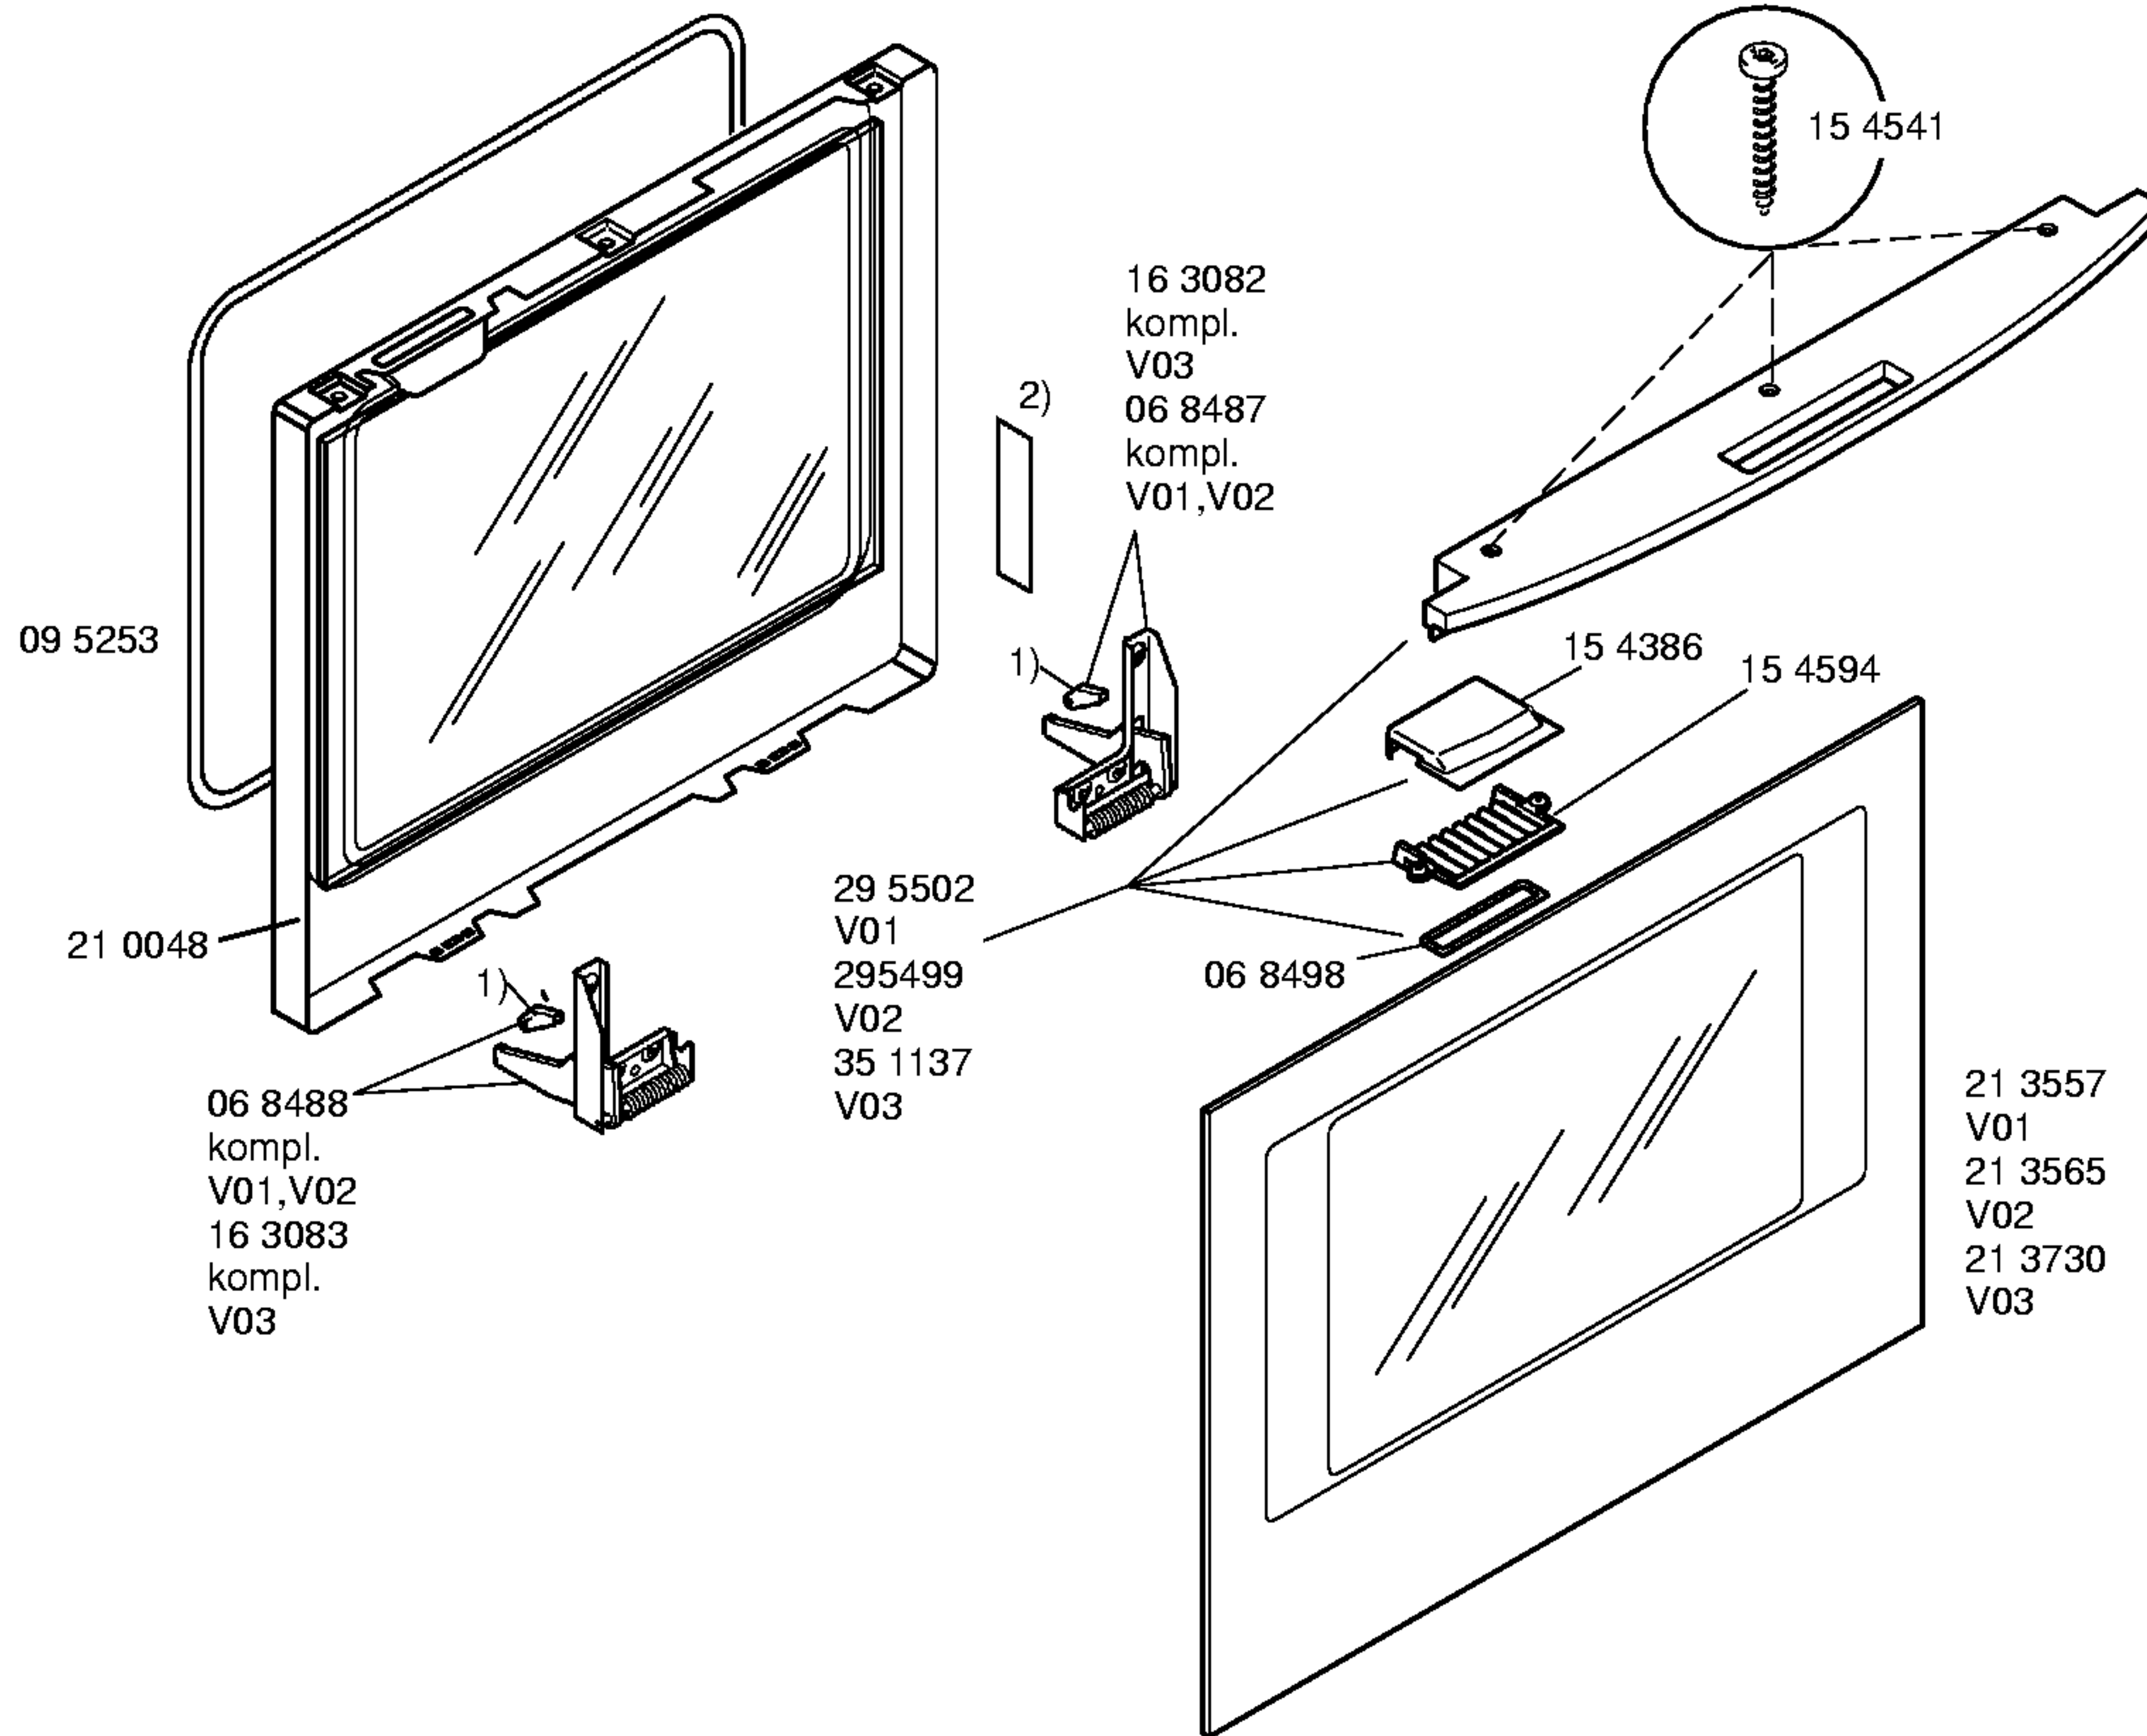

Ident - Nummern - Konstante
 3740

Gebrauchsanweisung
 52 2025-DE
 52 2026-GB
 52 2027-FR
 52 2028-NL

Montageanleitung
 51 6443
 (D,GB,F,I,NL,DK,ES,PT
 NO,SE,FI,GR))

Einbausatz
 06 8506

Zubehör:

- Backblech emailliert
 HEZ 3100
- Backblech Alu
 HEZ 3000
- Grillblech
 HEZ 2500
- Universalpfanne
 HEZ 3300
- Kombirost
 HEZ 3400

- 1) 01 4254
- 2) 02 0943

Ident – Nummern – Konstante
3740

- 1) 26 0928
Set
- 2) 06 8492

Ident – Nummern – Konstante
 3740

- 1) 06 8581
 - 2) 51 9252
- Typenschild

Ident – Nummern – Konstante
3740

Ident – Nummern – Konstante
3740