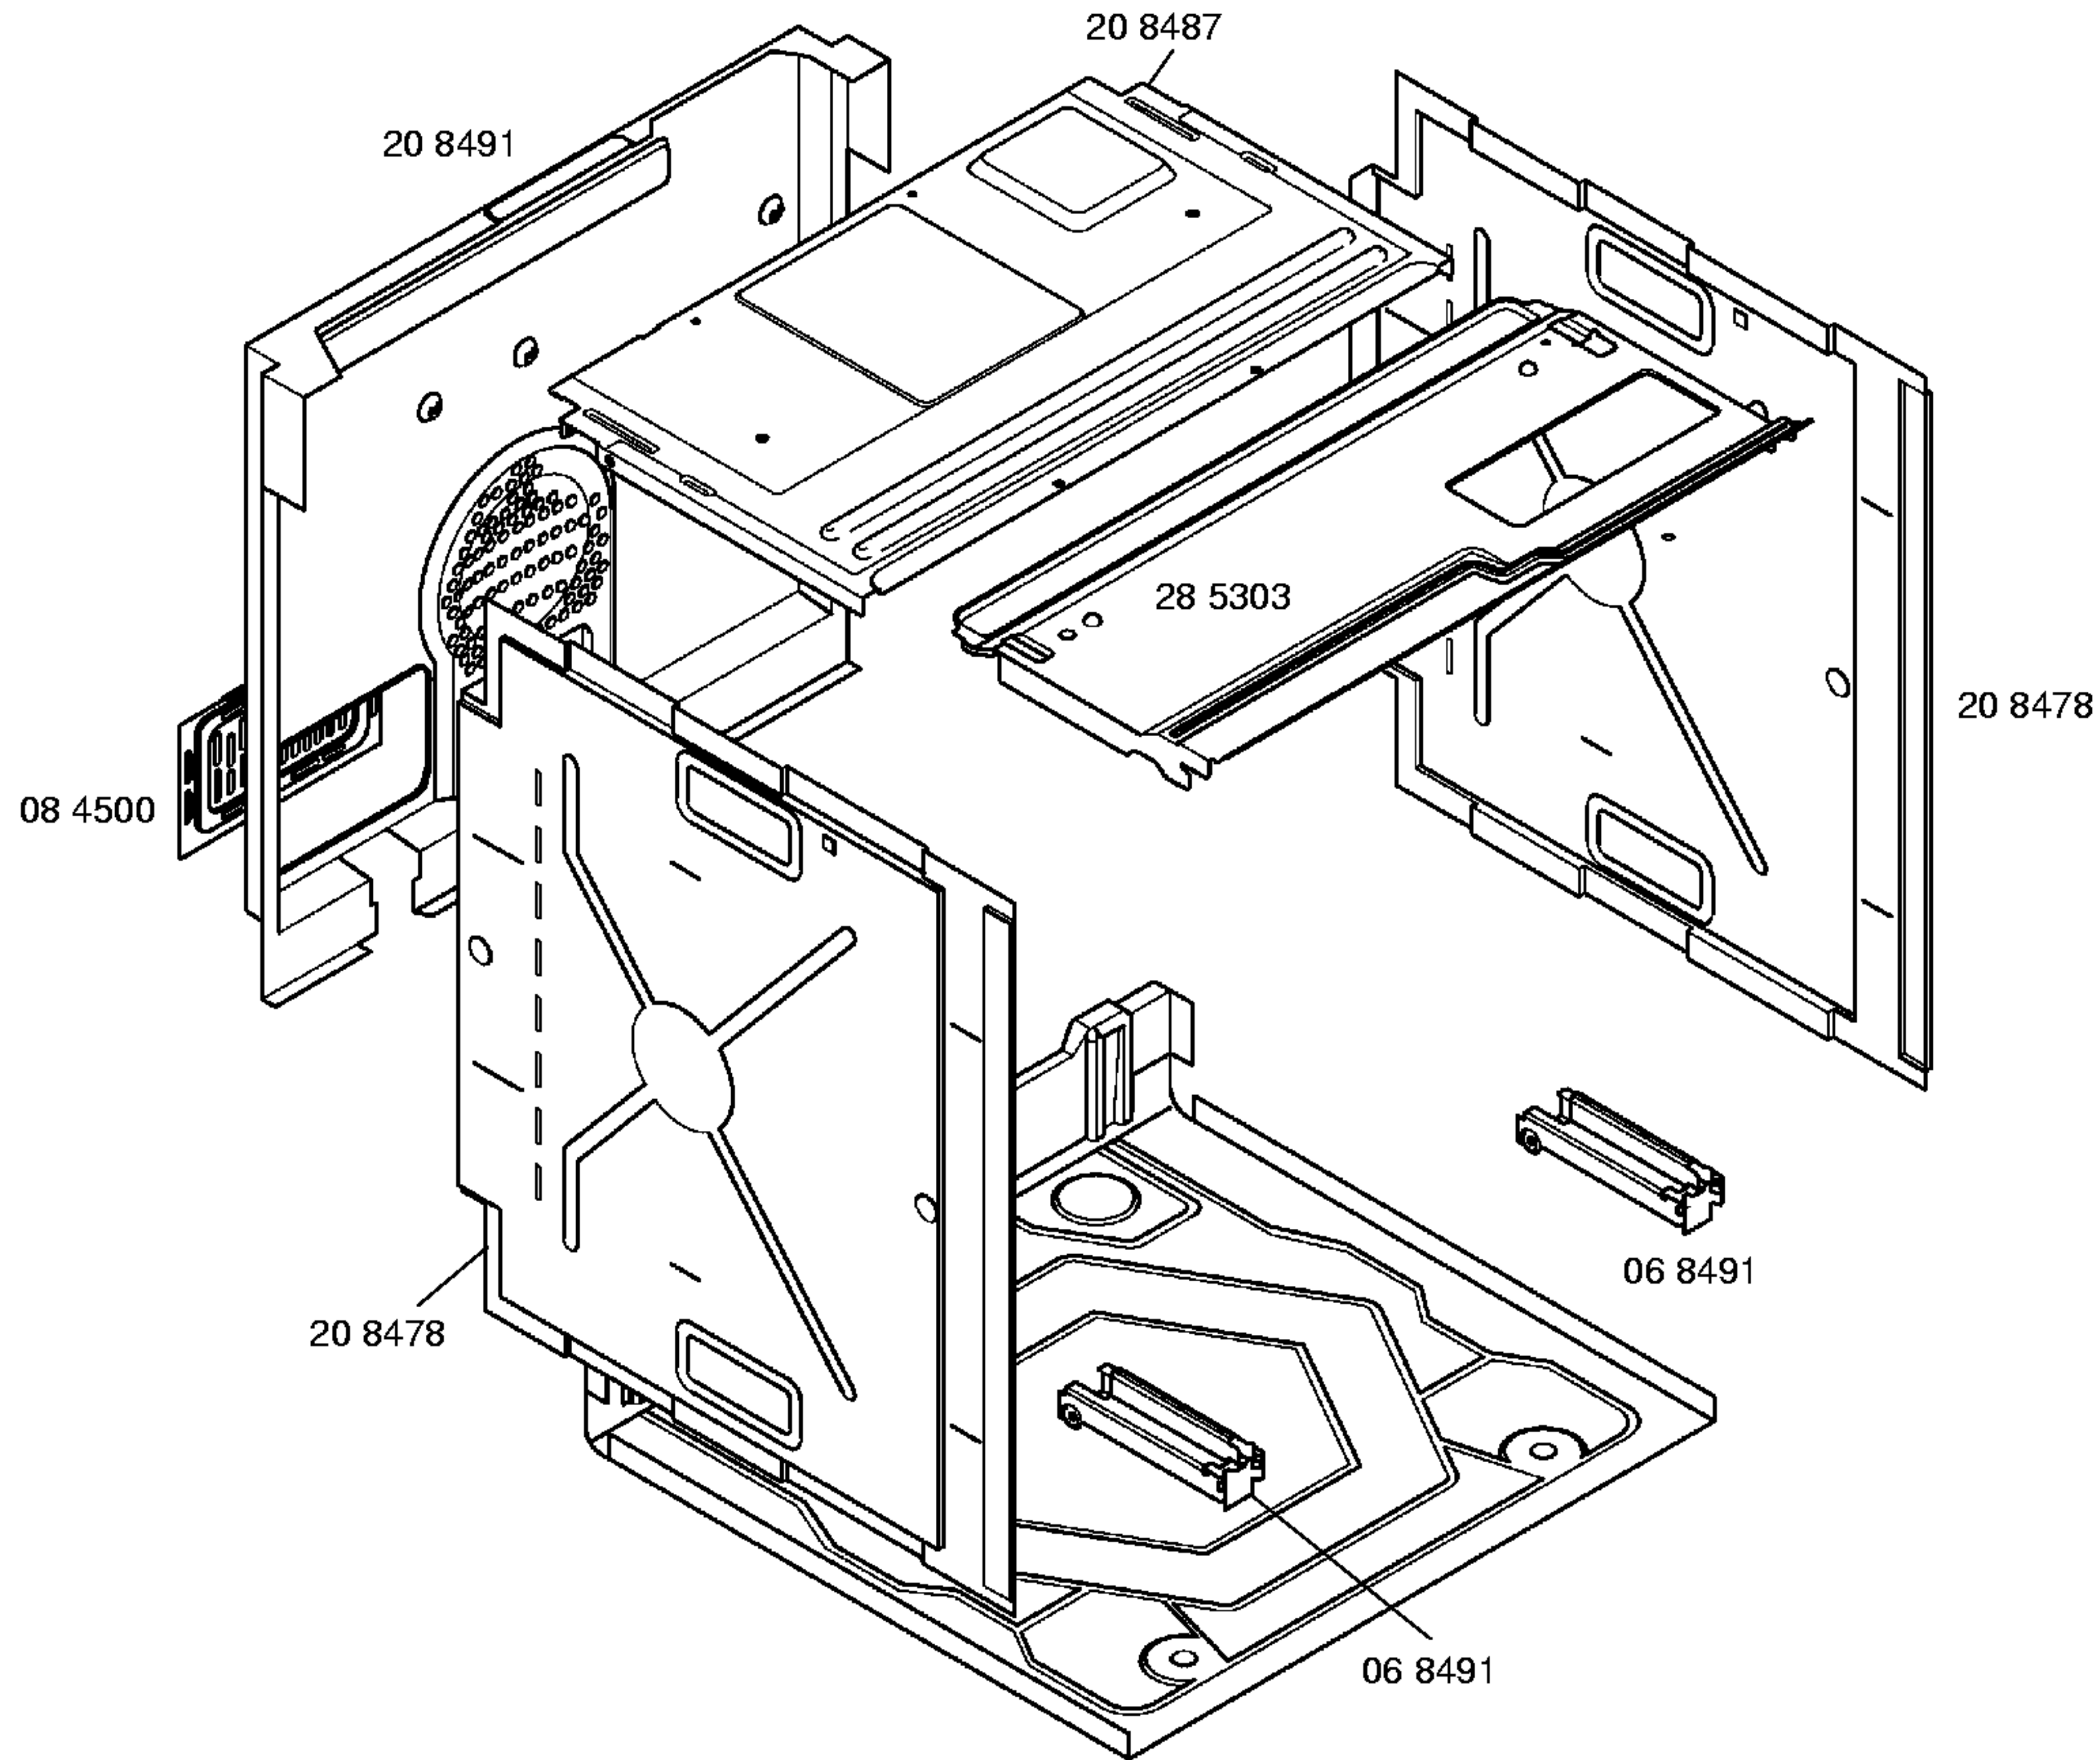

Ident - Nummern - Konstante
 3740

Gebrauchsanweisung
 52 2025-DE
 52 2026-GB
 52 2027-FR
 52 2028-NL

Montageanleitung
 51 6443
 (D,GB,F,I,NL,DK,ES,PT
 NO,SE,FI,GR))

Einbausatz
 06 8506

Zubehör:

- Backblech emailliert
 HEZ 3100
- Backblech Alu
 HEZ 3000
- Grillblech
 HEZ 2500
- Universalpfanne
 HEZ 3300
- Kombirost
 HEZ 3400

- 1) 01 4254
- 2) 02 0943

Ident – Nummern – Konstante
3740

- 1) 26 0928
Set
- 2) 06 8492

Ident – Nummern – Konstante
 3740

- 1) 06 8581
 - 2) 51 9252
- Typenschild

Ident – Nummern – Konstante
3740

Ident – Nummern – Konstante
3740